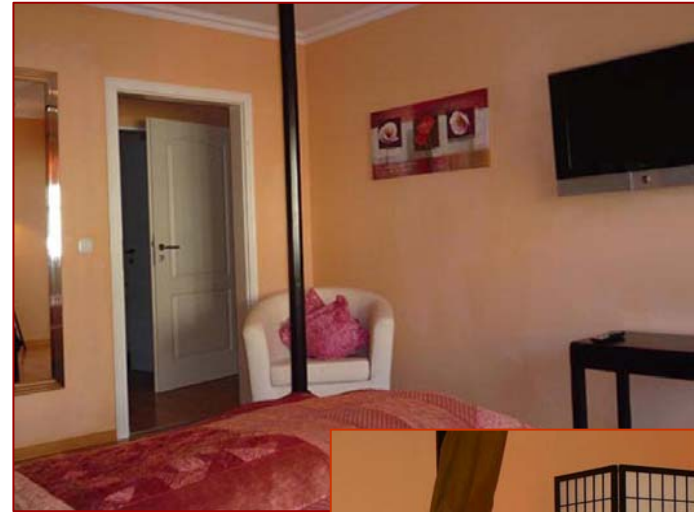

Jedes der fünf Zimmer hat seinen eigenen Charakter:

Durch unterschiedliche Farbgebungen und individuelles Design - auch in den Bädern - findet jeder Gast seine Entsprechung. Für ausreichend Ruhe und gute Luft liegen die Zimmer auf der straßenabgewandten Seite und verfügen über eine Terrasse oder über einen Balkon.

Ihren gehobenen Ansprüchen kommen unzählige liebevoll gestaltete Details des Hauses entgegen.

In jedem Zimmer verfügen Sie über einen Flachbild-TV.

Ihr Frühstückszimmer
Mit Blick zum Garten und
Aufgang zur Galerie...

Fühlen Sie sich wohl -
im „blauen“ Zimmer...

...oder passt das „gelbe Zimmer“
besser zu Ihnen ?

Möchten Sie gerne
in einem spanischen Himmelbett schlafen ?

Dieses Zimmer verfügt neben einem
stilgerechten Bad auch über eine separate Toilette.

Das „Maurische Zimmer“...
Bad mit Mosaiken und stilechten Accessoires

FAQ's

Anzahl der Zimmer: 5

Ausstattung : Dusche und WC, Terrasse oder Balkon, TV, W-Lan

Erreichbarkeit:

Vom Haus zur:

Autobahn Lindau (A 96)	circa 5 (Auto-) Minuten
S-Bahn-Bahnhof Planegg (S-Bahn S6 Planegg - München-Hbf 20 Minuten)	circa 8 (Geh-) Minuten
Autobahn Garmisch (A 95)	circa 10 (Auto-) Minuten
Martinsried	circa 5 (Auto-) Minuten